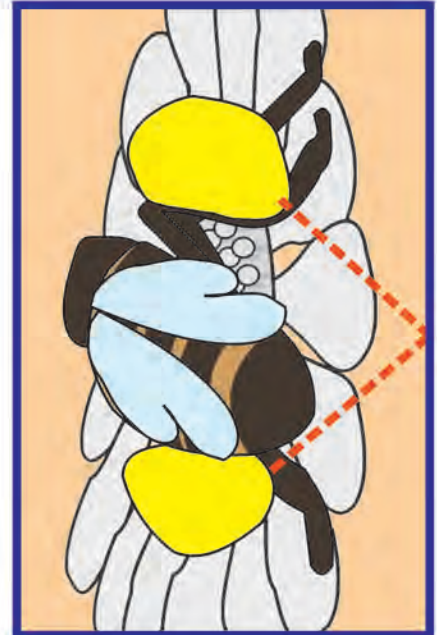

Wenn Honigmagen und Pollentaschen gefüllt sind, fliegt sie zum Bienenstock zurück, um Nektar und Pollen abzuliefern.

Wenn das meiste Wasser verdunstet und ein dicklicher Honig entstanden ist, wird die Zelle mit einem Deckel aus Wachs verschlossen.

Aus der Blüte saugt sie mit ihrem Rüssel den süßen Nektar in ihren Honigmagen. Sie schiebt auch Pollen in die Taschen an den Hinterbeinen.

Diese 3 Bilder gehören, wie die 3 von der vorigen Seite, zu den Seiten 30 und 31.

3 Bilder für die Seiten 36 und 37

2 Bilder und 4 Begriffe für Seite 11

Pollen

Nektar

Pollenhöschen

Saugrüssel

Text für die Abbildungen auf Seite 25

Nach dem Hochzeitsflug mit den Drohnen legt die Königin in freie Zellen der Waben ein Ei. Das Ei ist ungefähr 1 mm groß.

Zwölf Tage braucht die Puppe, um sich zu einer Biene zu entwickeln.

Am zwölften Tag wird aus der Larve eine Puppe. Der Kokon schützt sie.

Am 21. Tag schlüpft die Biene aus ihrer Puppenhaut.

Nach drei Tagen schlüpft aus dem Ei eine kleine Larve. Nach acht Tagen spinnt sich die Larve einen Kokon.