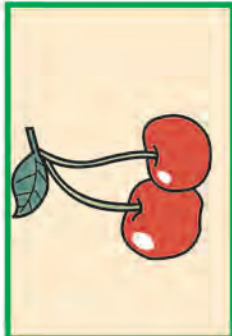

8 Bilder für Seite 35