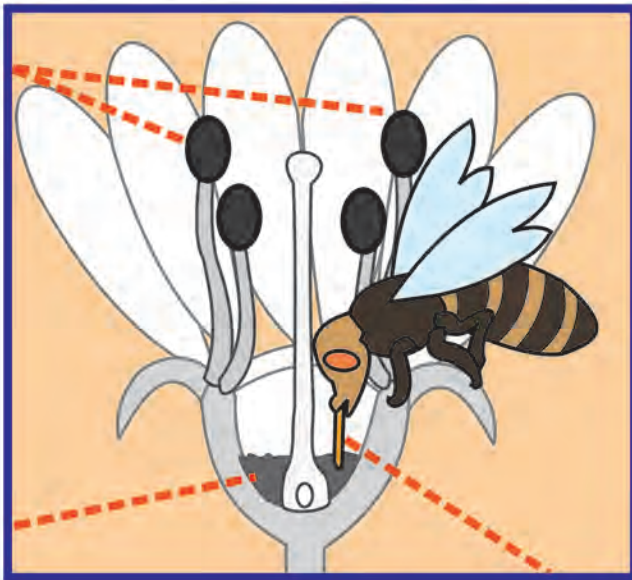

Wenn Honigmagen und Pollentaschen gefüllt sind, fliegt sie zum Bienenstock zurück, um Nektar und Pollen abzuliefern.

Wenn das meiste Wasser verdunstet und ein dicklicher Honig entstanden ist, wird die Zelle mit einem Deckel aus Wachs verschlossen.

Aus der Blüte saugt sie mit ihrem Rüssel den süßen Nektar in ihren Honigmagen. Sie schiebt auch Pollen in die Taschen an den Hinterbeinen.

Diese 3 Bilder gehören, wie die 3 von der vorigen Seite, zu den Seiten 30 und 31.

3 Bilder für die Seiten 36 und 37

2 Bilder und 4 Begriffe für Seite 11

Pollen

Nektar

Pollenhöschen

Saugrüssel

Text für die Abbildungen auf Seite 25

Nach dem Hochzeitsflug mit den Drohnen legt die Königin in freie Zellen der Waben ein Ei. Das Ei ist ungefähr 1 mm groß.

Zwölf Tage braucht die Puppe, um sich zu einer Biene zu entwickeln.

Am zwölften Tag wird aus der Larve eine Puppe. Der Kokon schützt sie.

Am 21. Tag schlüpft die Biene aus ihrer Puppenhaut.

Nach drei Tagen schlüpft aus dem Ei eine kleine Larve. Nach acht Tagen spinnt sich die Larve einen Kokon.